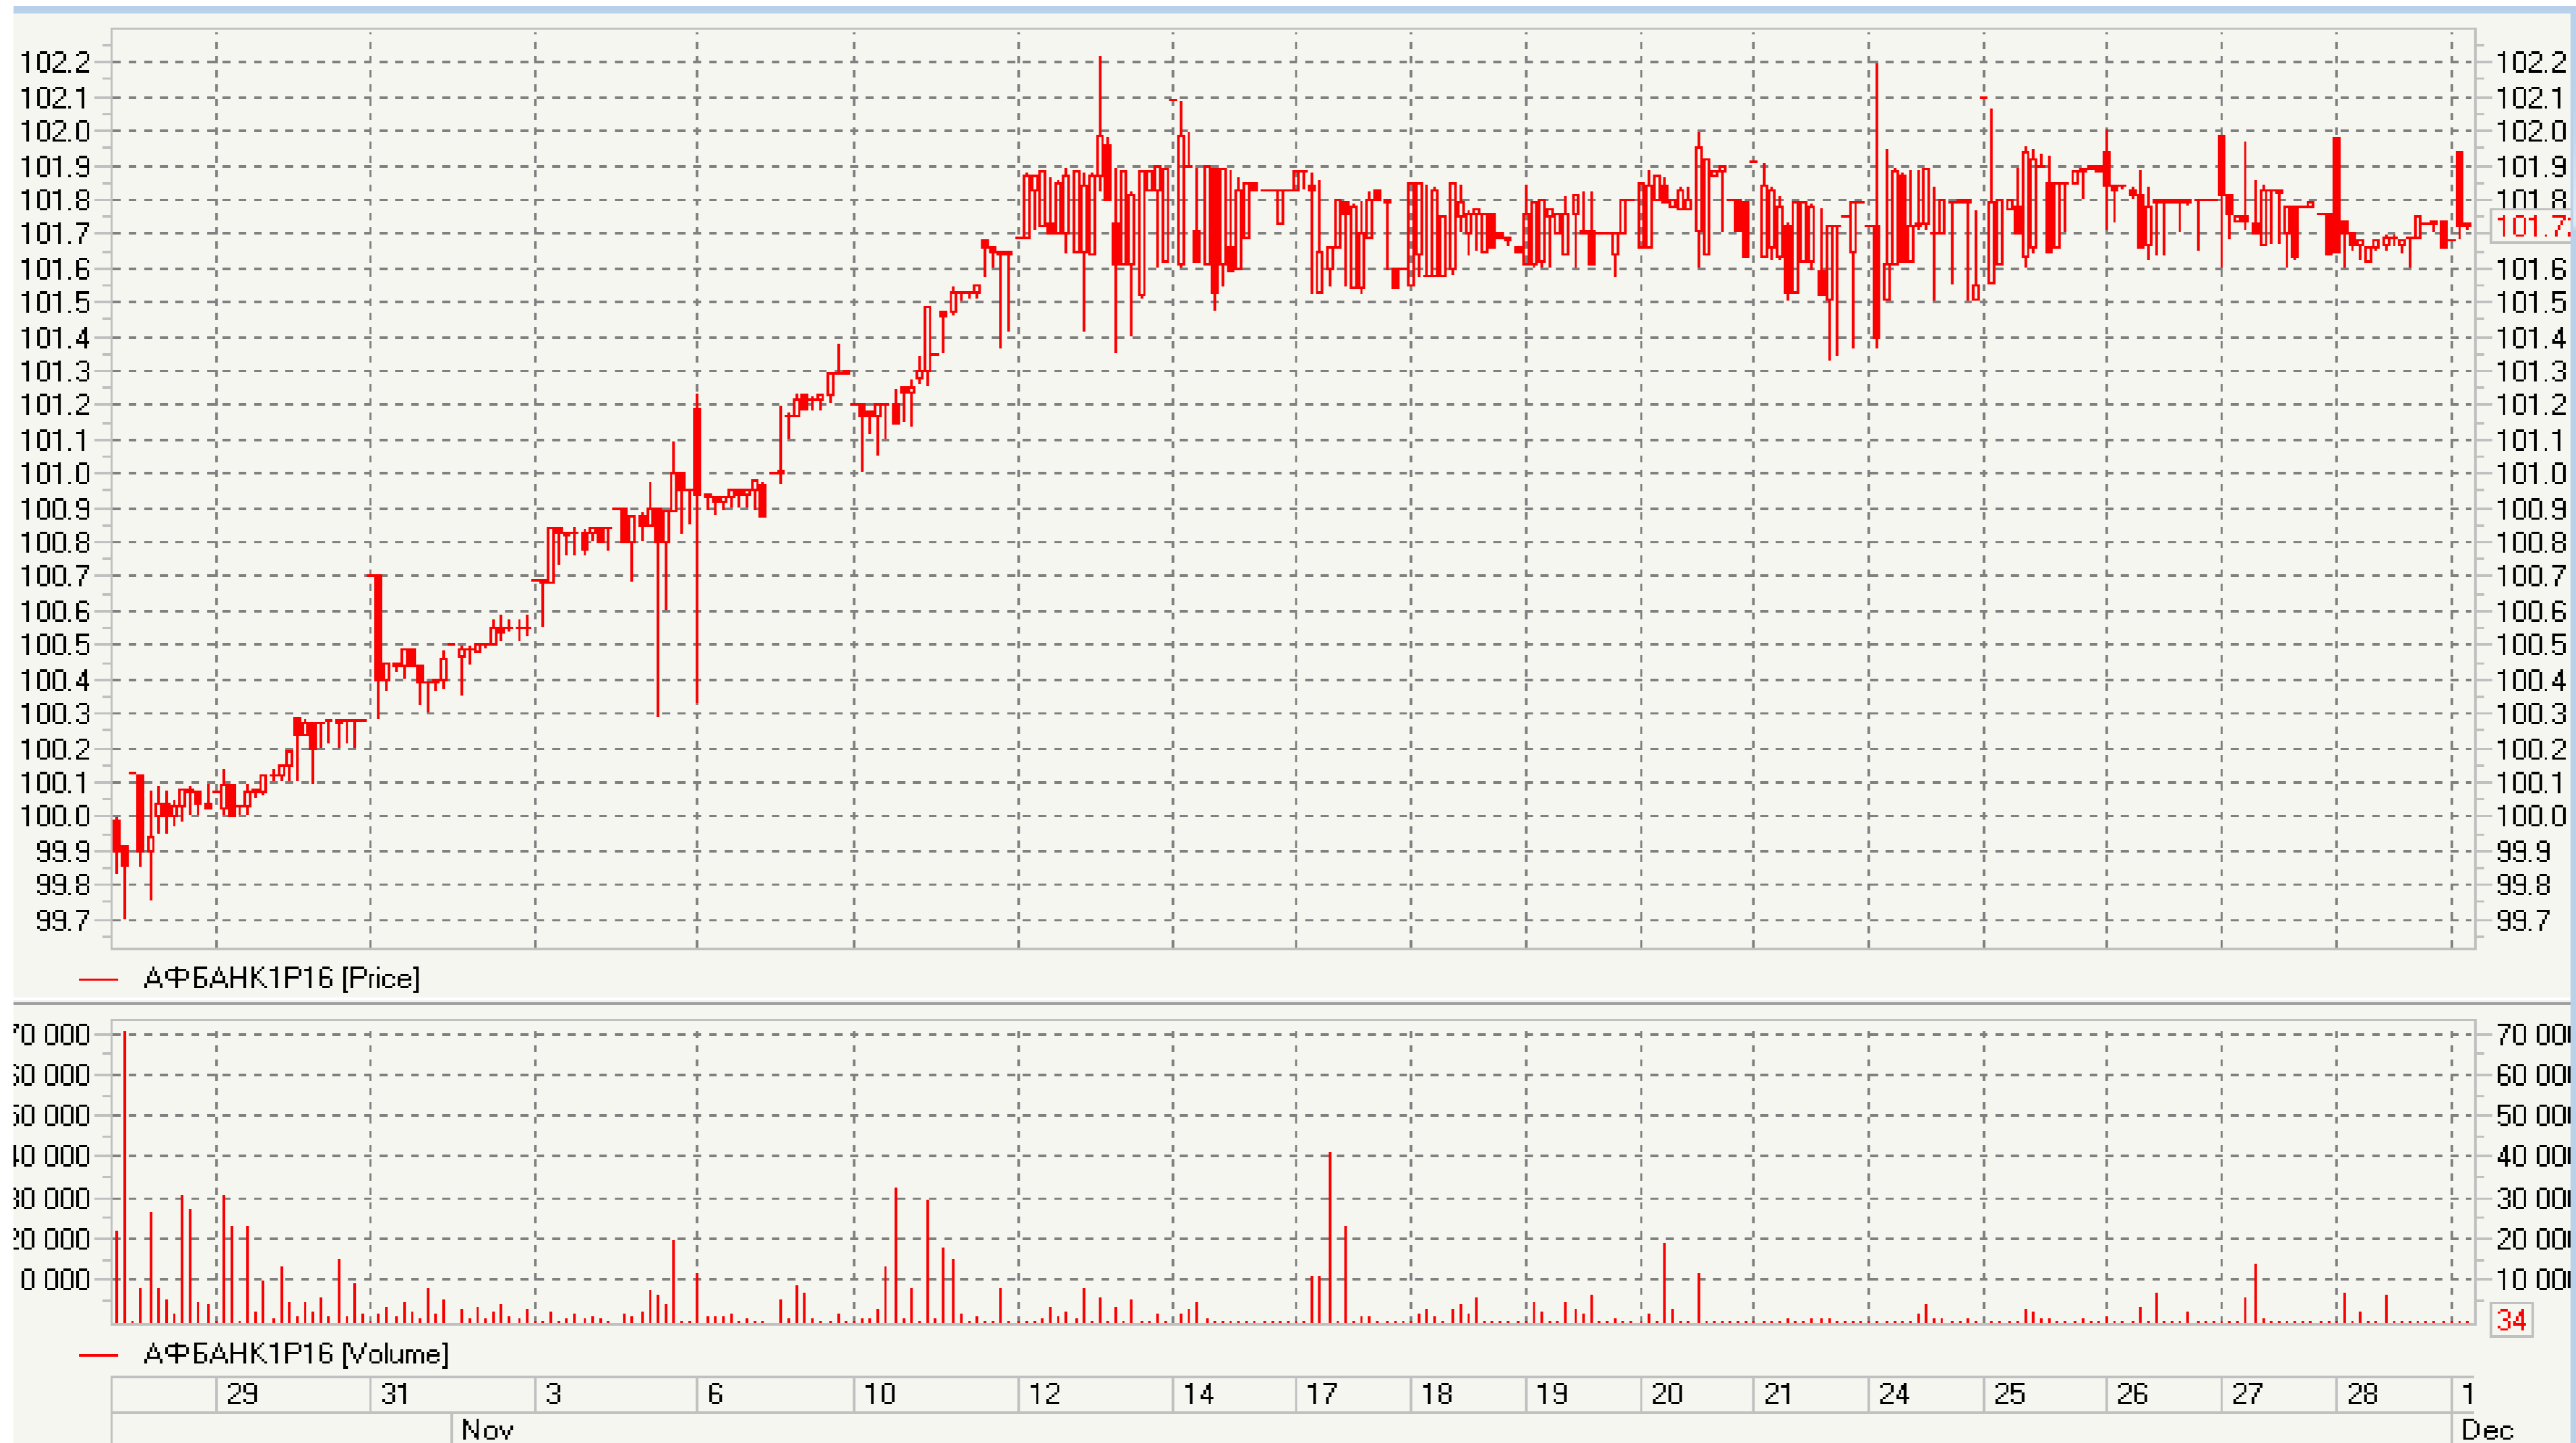

ДИНАМИКА ПОСЛЕ ВЫХОДА НА ТОРГИ

АФ Банк Р16